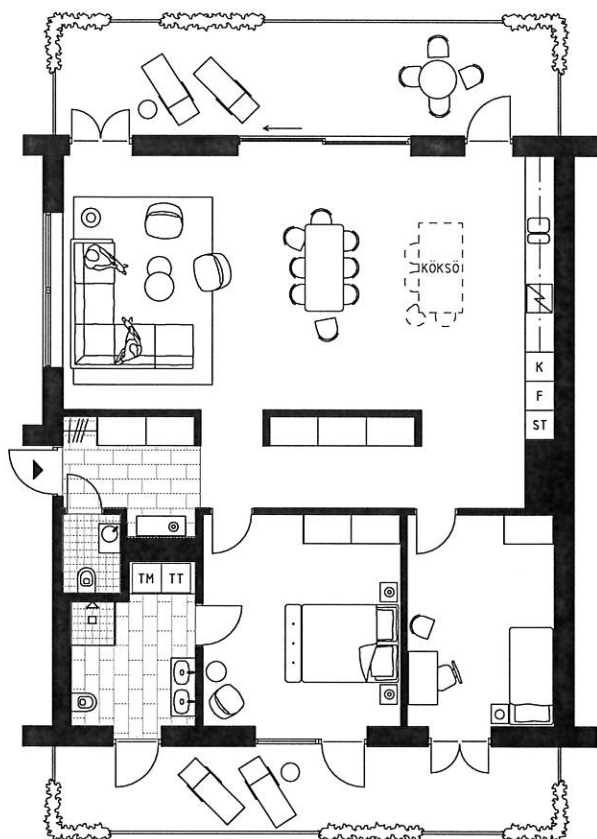

3 rok

120 kvm

18+25kvm balkong

Plan 7. Lgh 2701, TYP M

Genomgående lägenhet, ljus från två håll
Stora sällskapsytor mot vattnet
Exklusiv master svit med eget badrum

Sjöhuset

Sjösida

0 1 2 3 4 5 6 7 8 9 10m

Skala 1:150

----- Tillval

Eventuella måttavvikelser kan förekomma.

Brf Sjöhuset Marinstaden förbehåller sig rätten för mindre ändringar.

2017.03.13