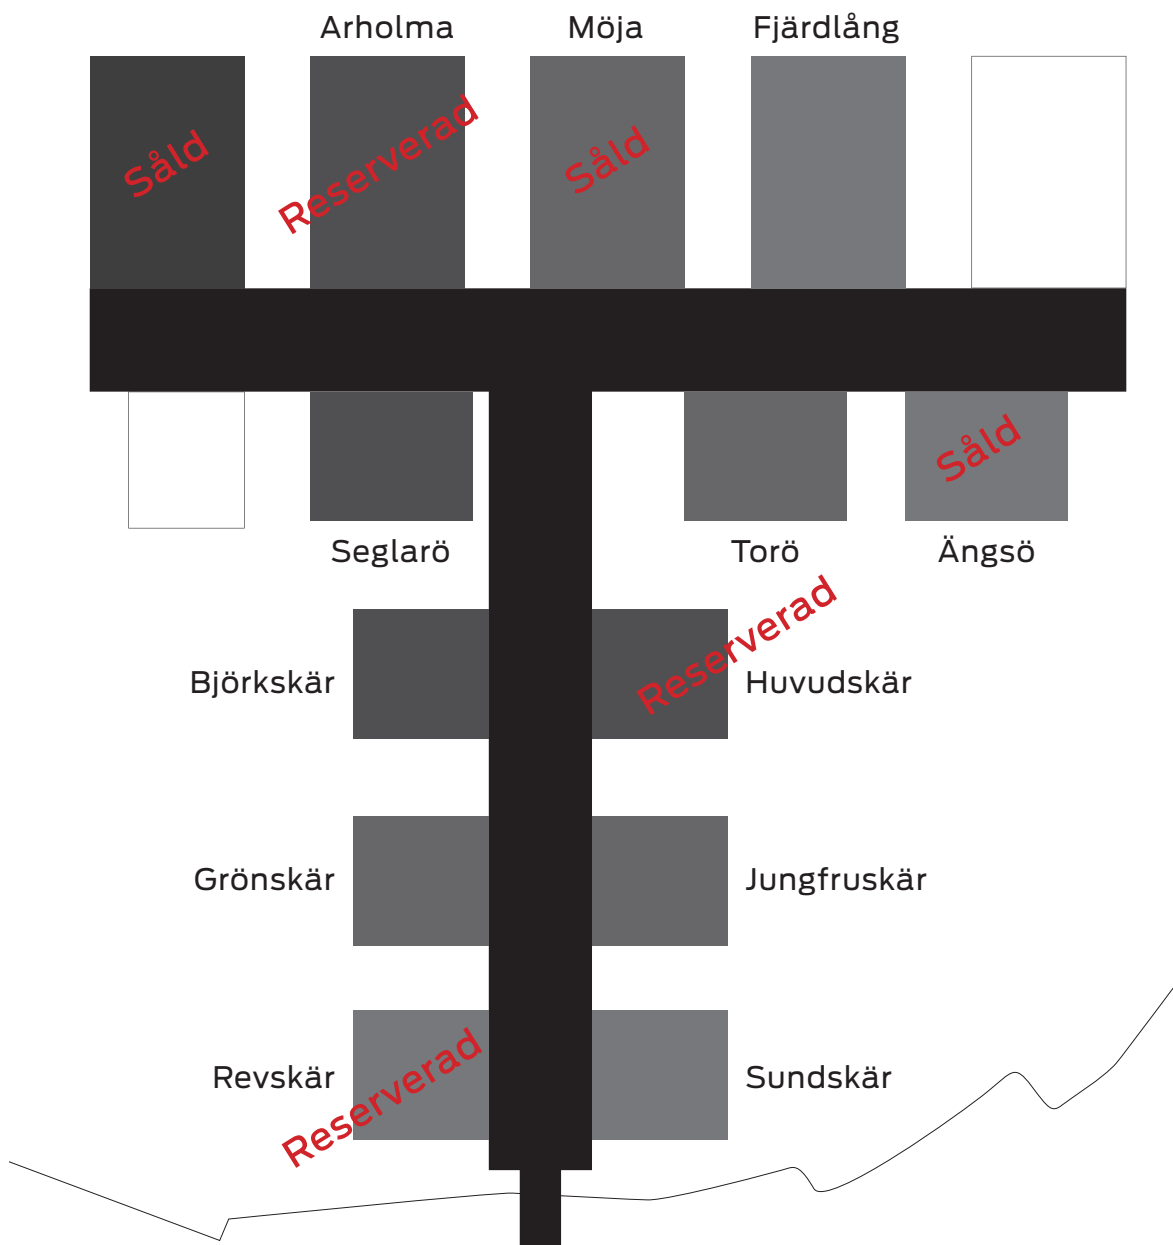

PRISLISTA

Sjövilla 210

Arholma · Möja · Fjärdlång

Sjövilla 194

Seglarö · Torö · Ängsö

Sjövilla 157

Björkskär · Grönskär · Revskär
Huvudskär · Jungfruskär · Sundskär

SJÖVILLÖRNA

Ettapp 1

Arholma 210 kvm
16.495.000 kr

Möja 210 kvm
16.995.000 kr

Fjärdlång 210 kvm
17.995.000 kr

Ettapp 2

Seglarö 194 kvm
13.995.000 kr

Torö 194 kvm
14.495.000 kr

Ängsö 194 kvm
15.495.000 kr