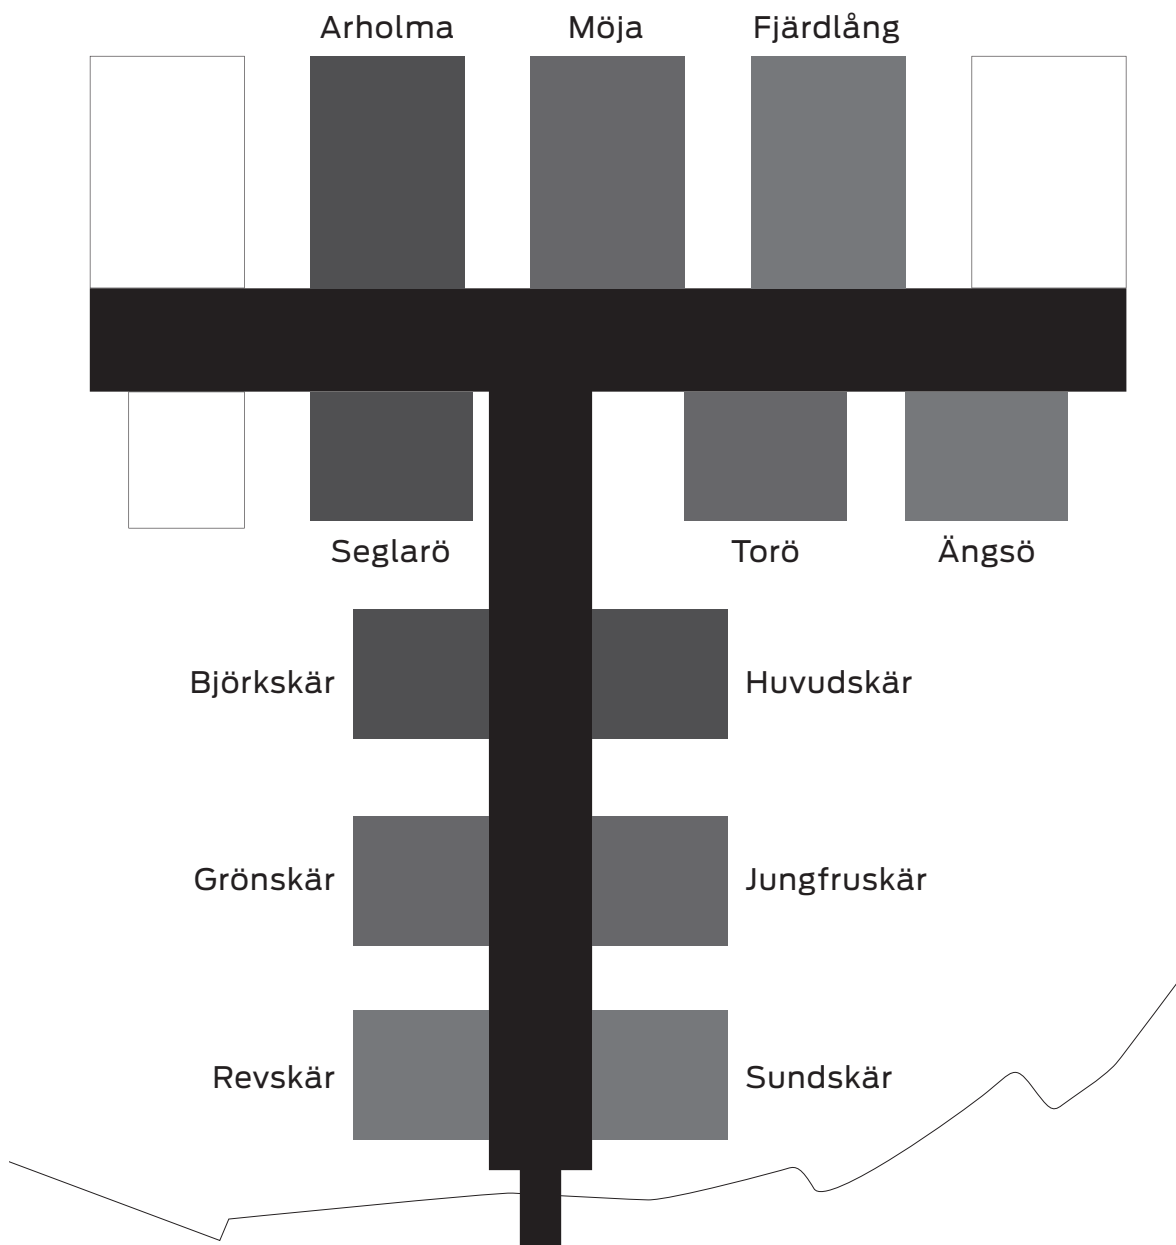

PRISLISTA

Sjövilla 210

Arholma · Möja · Fjärdlång

Sjövilla 194

Seglarö · Torö · Ängsö

Sjövilla 157

Björkskär · Grönskär · Revskär
Huvudskär · Jungfruskär · Sundskär

SJÖVILLÖRNA

Etapp 1

Arholma 210 kvm
16.495.000 kr

Möja 210 kvm
16.995.000 kr

Fjärdlång 210 kvm
17.995.000 kr

Etapp 2

Seglarö 194 kvm
13.995.000 kr

Torö 194 kvm
14.495.000 kr

Ängsö 194 kvm
15.495.000 kr